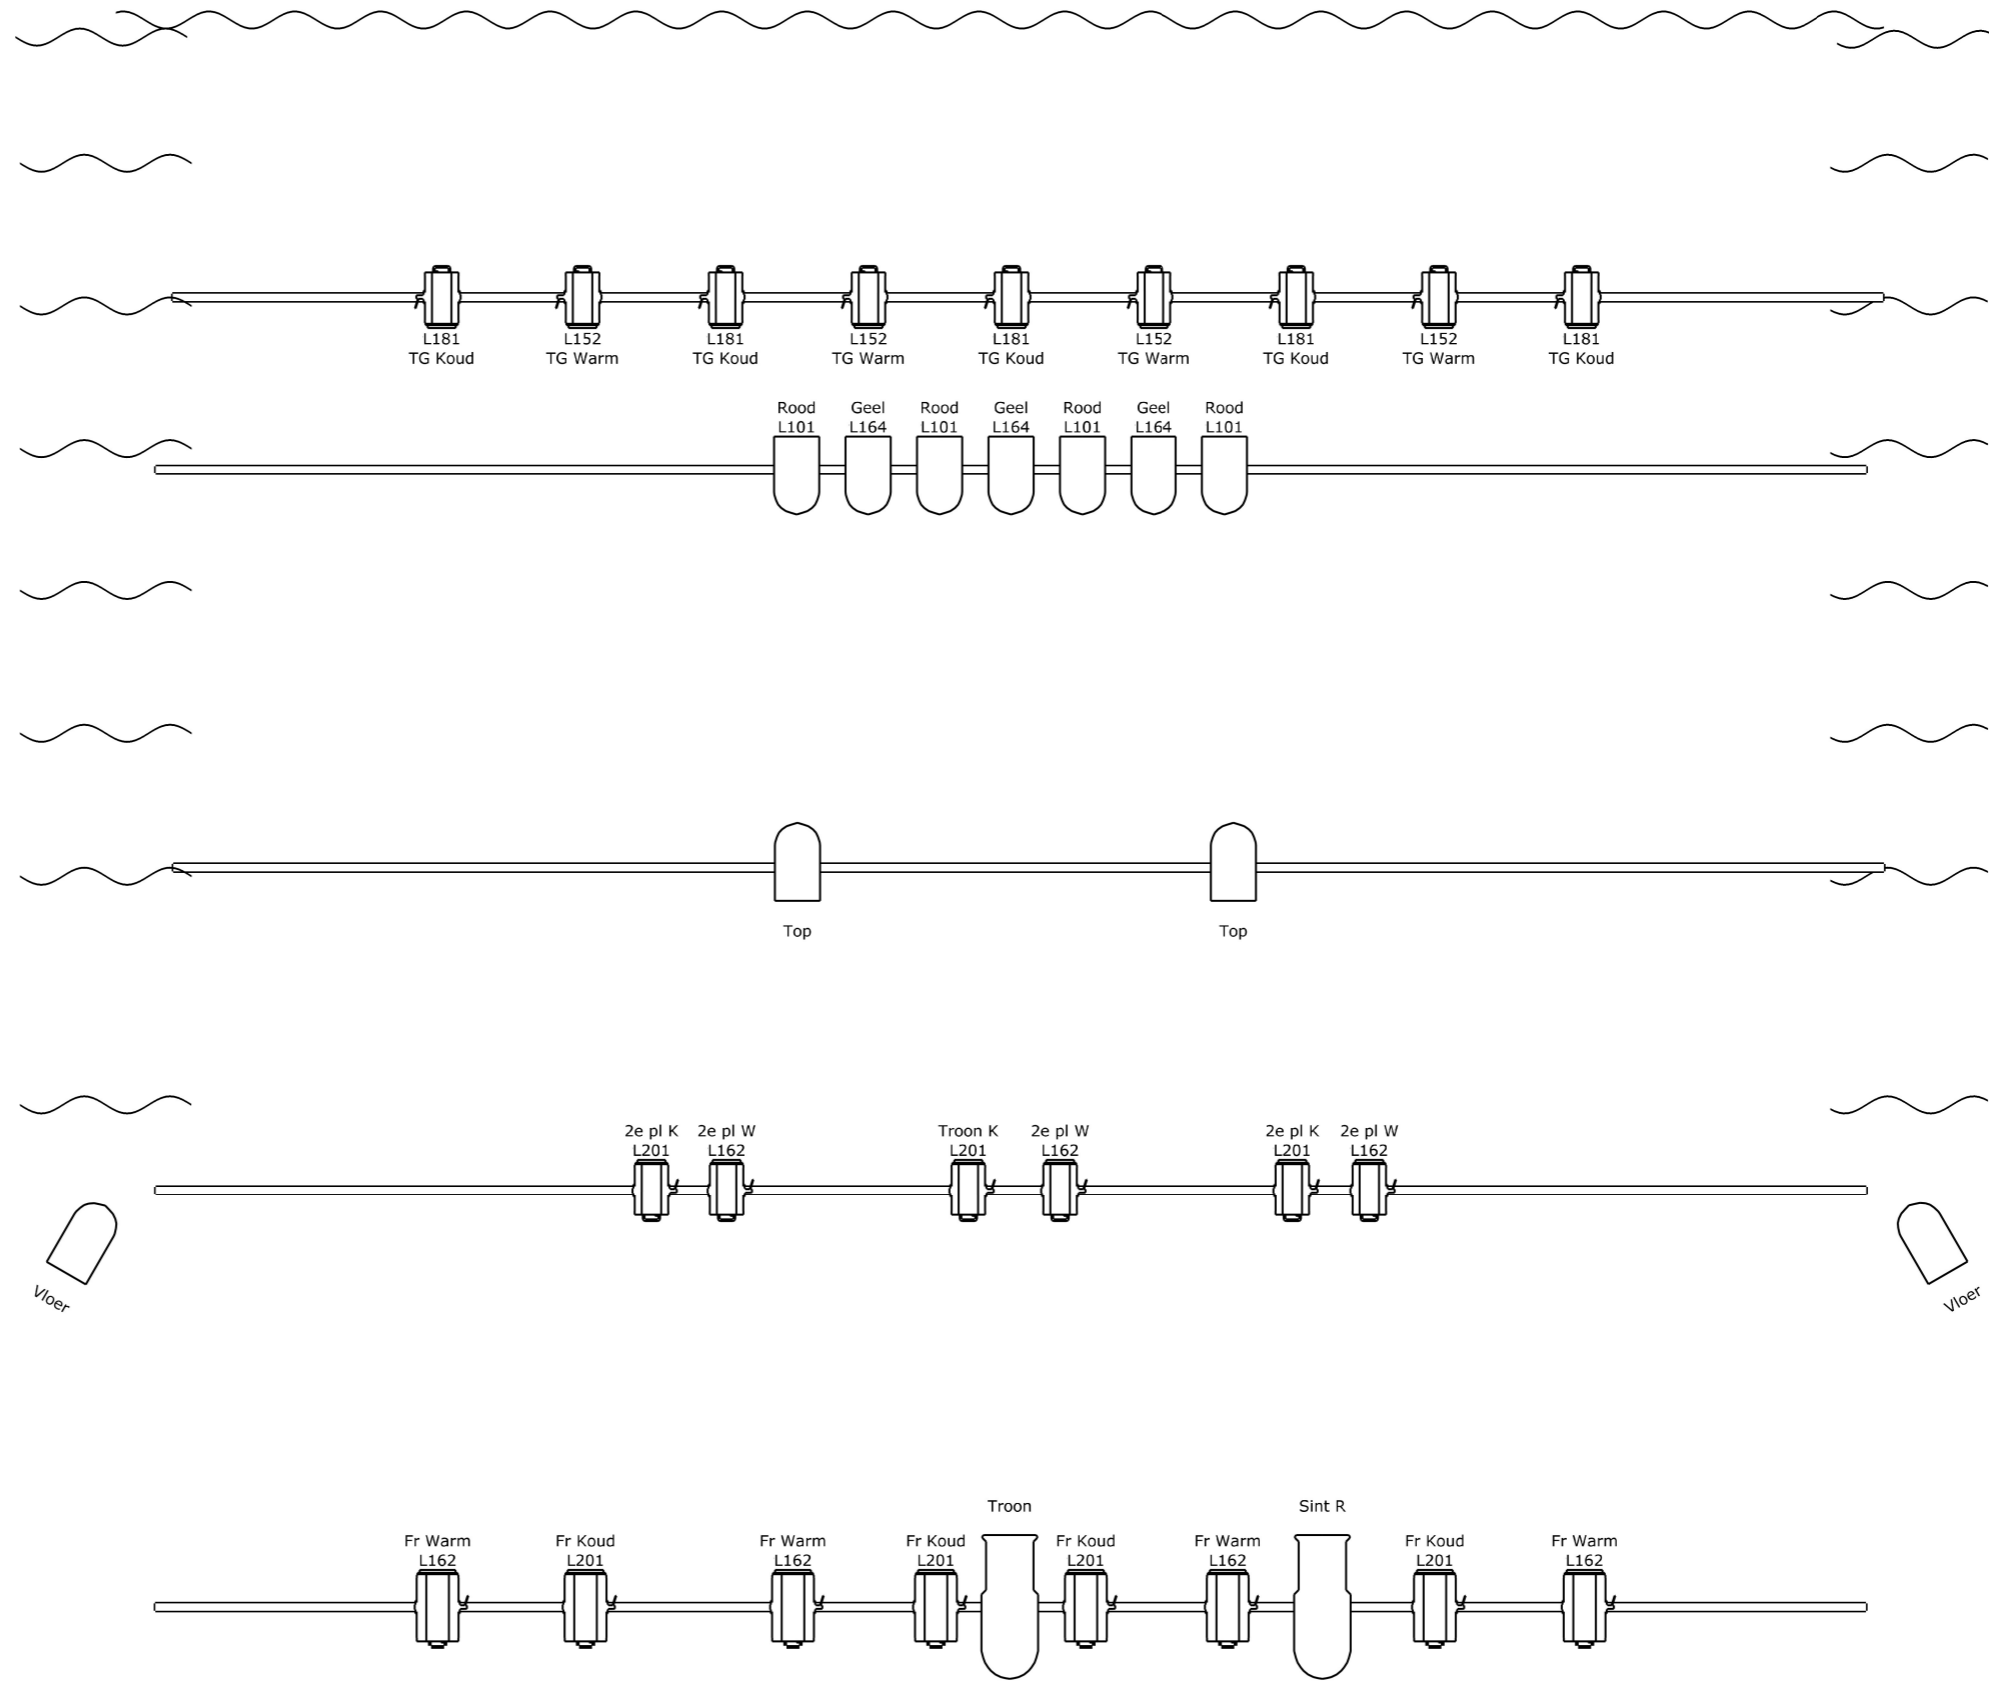

Legende symbolen

-  Europe C 103
-  Par 64 Classic
-  Europe C 203
-  Europe DN 205

Project Circus Hoetchacha - De Troon			
Projectlocatie	Projectdatum 2016		
Klant			
Naam ontwerper Alain De Coen	Versie ontwerp 1.0	Bestandsnaam LP_De Troon.c2p	Documentnaam